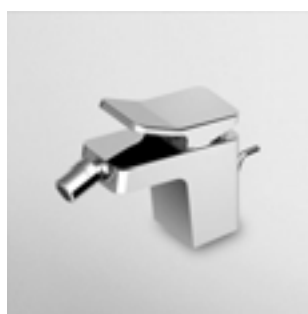

ZUCCHETTI KOS

Love Design® 2011 | Altre aziende aderenti

ZucchettiKos_Lab02

Lavabo sospeso Lab02

Design: Ludovica e Roberto Palomba

Dimensioni (LxHxP): 80x18.5x42

Contributo € 500,00

ZucchettiKos _Set di miscelatori per lavabo, bidet e vasca

Disponibilità: 2 pezzi per tipo

Contributo € 120,00 cad. per lavabo

Contributo € 120,00 cad. per bidet

Contributo € 300,00 cad. per vasca

ZucchettiKos_Faraway

Mensola Faraway bianca

Disponibilità 1 pezzo

Contributo € 50,00